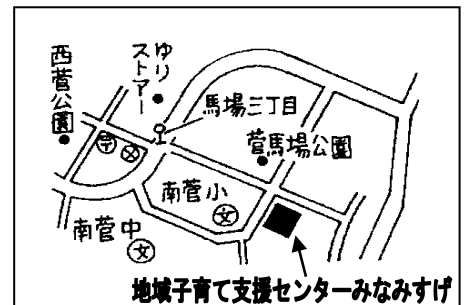

★ふれあい遊び★

支援センタースタッフによる
季節のふれあい遊びです。
パネルシアター、手遊びうたなど、
一緒に遊びましょう。
5月21日(火)
11：00～11：20

地域子育て支援センターみなみすげ

JR 稲田堤駅徒歩 20 分
京王稲田堤駅より「生田折返場」行き「馬場3丁目」下車 徒歩 3 分

場所：南菅こども文化センター内 多摩区菅馬場 3-26-1 電話：080-6702-4183
運営団体：NPO 法人ままとんきっず事務所（☎044-945-8662）
☆センターの電話は開所時間のみです。
それ以外の平日 10：00～15：00 は、ままとんきっず事務所まで。

変更がありましたら
HP&Instagramに
随時掲載しますので、
ご確認ください

MINAMISUGE_SHIENCENTER