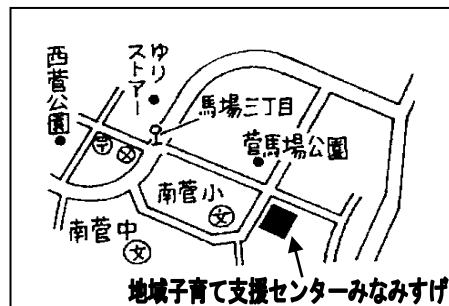

### ✿読み聞かせ✿

～りぶりんとかわさき～  
地域のおじいちゃん、おばあちゃんの絵本の読み聞かせです。手遊びもあります。

第2・第4火曜日  
11：00～11：30  
今月は、11日と25日です。

### ★ふれあい遊び★

支援センタースタッフによる季節のふれあい遊びです。パネルシアター、手遊びうたなど、一緒に遊びましょう。

6月18日(火)  
11：00～11：20

JR 稲田堤駅徒歩 20 分  
京王稲田堤駅より「生田折返場」行き「馬場3丁目」下車 徒歩 3分