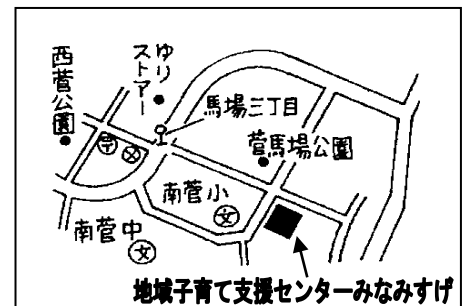

地域子育て支援センターは、

乳幼児と保護者が自由に遊べるスペースです。ままとんきっずのスタッフがみなさんをお待ちしています。
どうぞお気軽に遊びにきてください。
育児に関するご相談もお受けしています。

講座の告知、急な変更など
Instagram で発信していますので、
登録いただけると嬉しいです。

お知らせ

年内は26日(木)まで、
新年は1月7日(火)から
開所します。

日	月	火	水	木	金	土
1	2	3	4	5	6	7
8	9	10★ 読み聞かせ	11 クリスマス ミニLIVE	12★	13	14
15	16	17★ ふれあい 遊び	18★	19★	20	21
22	23	24★ 読み聞かせ	25★	26	27	28
29	30	31				

★・・季節の工作

開所曜日：火・水・木曜
開所時間：9：30～12：30

◇クリスマスミニLIVE◇

さあ！みんなで
クリスマス気分を楽しもう♪
ゲスト：リンジンス
12月11日(水)
10：45～11：15

*身体測定 開所時間内いつでもOK！

12月生まれのお子さんにお誕生日
カードをプレゼント！来所時に
スタッフに声をかけて
ください。

JR 稲田堤駅徒歩 20 分
京王稲田堤駅より「生田折返場」行
き「馬場3丁目」下車 徒歩 3分

緊急の時の対応について（当日の朝8時の時点で）

- ・神奈川県全域または県内の一部（川崎市に限らない）に「特別警報」「暴風警報」「暴風雪警報」のいずれかが出た場合
 - ・川崎市から多摩区菅馬場に「高齢者等避難」以上の避難情報が発令された場合
 - ・震度6弱以上の地震が発生した場合
- 以上の場合は、地域子育て支援センターは安全確認ができるまで閉所となります。

変更がありましたら
HP&Instagramに
随時掲載しますので、
ご確認ください