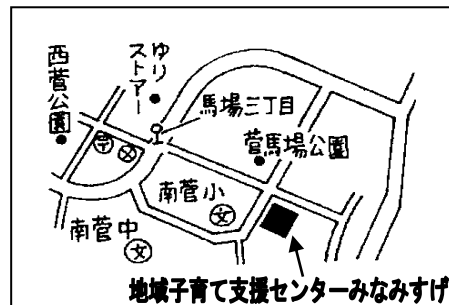

11月生まれのお子さんにお誕生日カードプレゼント！
来所時にスタッフに声をかけてください。

☆読み聞かせ☆

～りぷりんとかわさき～
地域のおじいちゃん、
おばあちゃんの
絵本の読み聞かせです。
手遊びもあります。
第2・第4火曜日
11：00～11：30
今月は、12日と26日です。

★ふれあい遊び★

支援センタースタッフによる
季節のふれあい遊びです。
パネルシアター、手遊びうたなど、
一緒に遊びましょう。
11月19日（火）
11：00～11：20

JR 稲田堤駅徒歩 20分
京王稲田堤駅より「生田折返場」行き「馬場3丁目」下車 徒歩 3分

場所：南菅こども文化センター内 多摩区菅馬場 3-26-1 電話：080-6702-4183
運営団体：NPO 法人ままとんきっず事務所 ☎044-945-8662
☆センターの電話は開所時間のみです。
それ以外の平日10：00～15：00は、ままとんきっず事務所まで。

変更がありましたら
HP&Instagramに
随時掲載しますので、
ご確認ください

MINAMISUGE_SHEINCENTER

みなみすげ 2024年 12月号

感染症対策のため、ご利用に際しては下記の注意事項についてご理解いただき、ご利用についてご協力をよろしくお願いいたします。

■ご利用にあたってのお願い■

親子12組程度 当日先着順

1. 1組1時間程度を目安に、定員を越える場合は交代でのご利用にご協力ください。
定員に達した場合は、別室でお待ちいただくこともあります。感染予防のため、消毒は随時行います。
※空き状況を確認したい方はお電話ください。(080-6702-4183)
 2. 体調が優れない場合、身近に感染者が出た場合は来所をお控えください。
 3. 手洗い・手指の消毒にご協力ください。
 4. ご家族が感染症（インフルエンザ・新型コロナウイルス等）を発症した場合、また感染症の影響で家族の学校や幼稚園・保育園がお休みになった場合、入室をご遠慮ください。
- 利用状況や新型コロナウイルス感染症の今後の状況などにより、対応を変更する場合はあらためてお知らせします。
詳しくはままとんきっずのホームページでご確認ください。

地域子育て支援センターは、

乳幼児と保護者が自由に遊べるスペースです。ままとんきっずのスタッフがみなさんをお待ちしています。
どうぞお気軽に遊びにきてください。
育児に関するご相談もお受けしています。

講座の告知、急な変更など
Instagram で発信していますので、
登録いただけると嬉しいです。

お知らせ

年内は26日(木)まで、
新年は1月7日(火)から
開所します。

日	月	火	水	木	金	土
1	2	3	4	5	6	7
8	9	10★ 読み聞かせ	11 クリスマス ミニLIVE	12★	13	14
15	16	17★ ふれあい 遊び	18★	19★	20	21
22	23	24★ 読み聞かせ	25★	26	27	28
29	30	31				